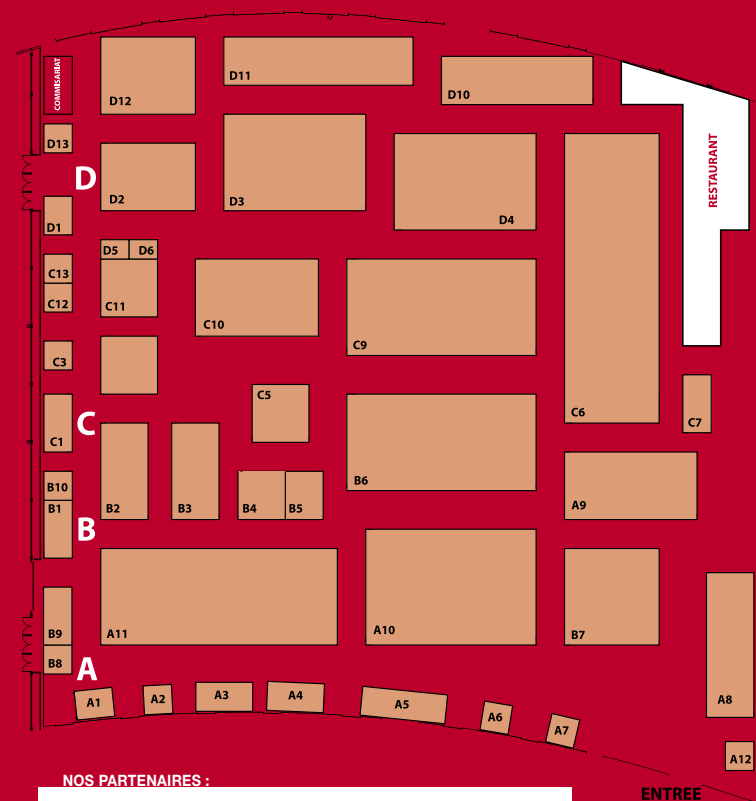

PLAN DU SALON

AVENIR-BTP

SALON DU BÂTIMENT, MATÉRIELS & ÉQUIPEMENTS DE CHANTIER

LISTE EXPOSANTS

NOS PARTENAIRES :

AFOBAT	A4	NV INTERMAT	C4
AGATE FRANCE	D5	OCEAN	A2
AGS NORD PAS DE CALAIS	B9	OMNI PLUS	A12
COMEQUIP SA	C6/EXTERIEUR	OPPBTP	B4
COMETAL NV	B3	PHILIPPE TP	B6
EMI SAS	B7	PHILMAT	D11
EUROMAT BTP	A10	QUALIBAT	B10
FILTRANORD	B1	RDS - DAMIEN FOSSAERT	A6
HTC FRANCE	C11	SEMCO CONEMAT	A11/EXTERIEUR
HUSSOR SAS	C5	SERMAT TP	D3
ICEA SARL	C3	SOBEM	C12
JM EQUIPEMENT	B2/AIRE DE DÉMONSTRATION	SOFIMA	D4/EXTERIEUR
LAYHER SAS	C1	STP	EXTERIEUR
LHEUREUX & CIE	A9	STYL SNAF	C13
MATEBAT	EXTERIEUR	TAPIGLISS	C8
MECALAC	C9/AIRE DE DÉMONSTRATION	TREVI FRANCE SARL	D2
MECCANICA BREGANZESE SRL	AIRE DE DÉMONSTRATION	WIENERBERGER SAS	C7
MEGAMAT	C10/EXTERIEUR	WALTHER	A7
MELUN HYDRAULIQUE	D13	LA GAZETTE NORD PAS DE CALAIS	A1 - PRESSE
NLT DISTRIBUTION	B8	TP BUSINESS	B5 - PRESSE
NOE FRANCE	A8	LYCEE DES TRAVAUX PUBLICS DE BRUAY LA BUISSIÈRE	A5
NORD PICARDIE VEHICULES INDUSTRIELS	D10	ESPACE CONCOURS CONDUCTEURS ENIGNS	EXTERIEUR
NORISKO	D1		
NPK FRANCE	D12		

ENTREE